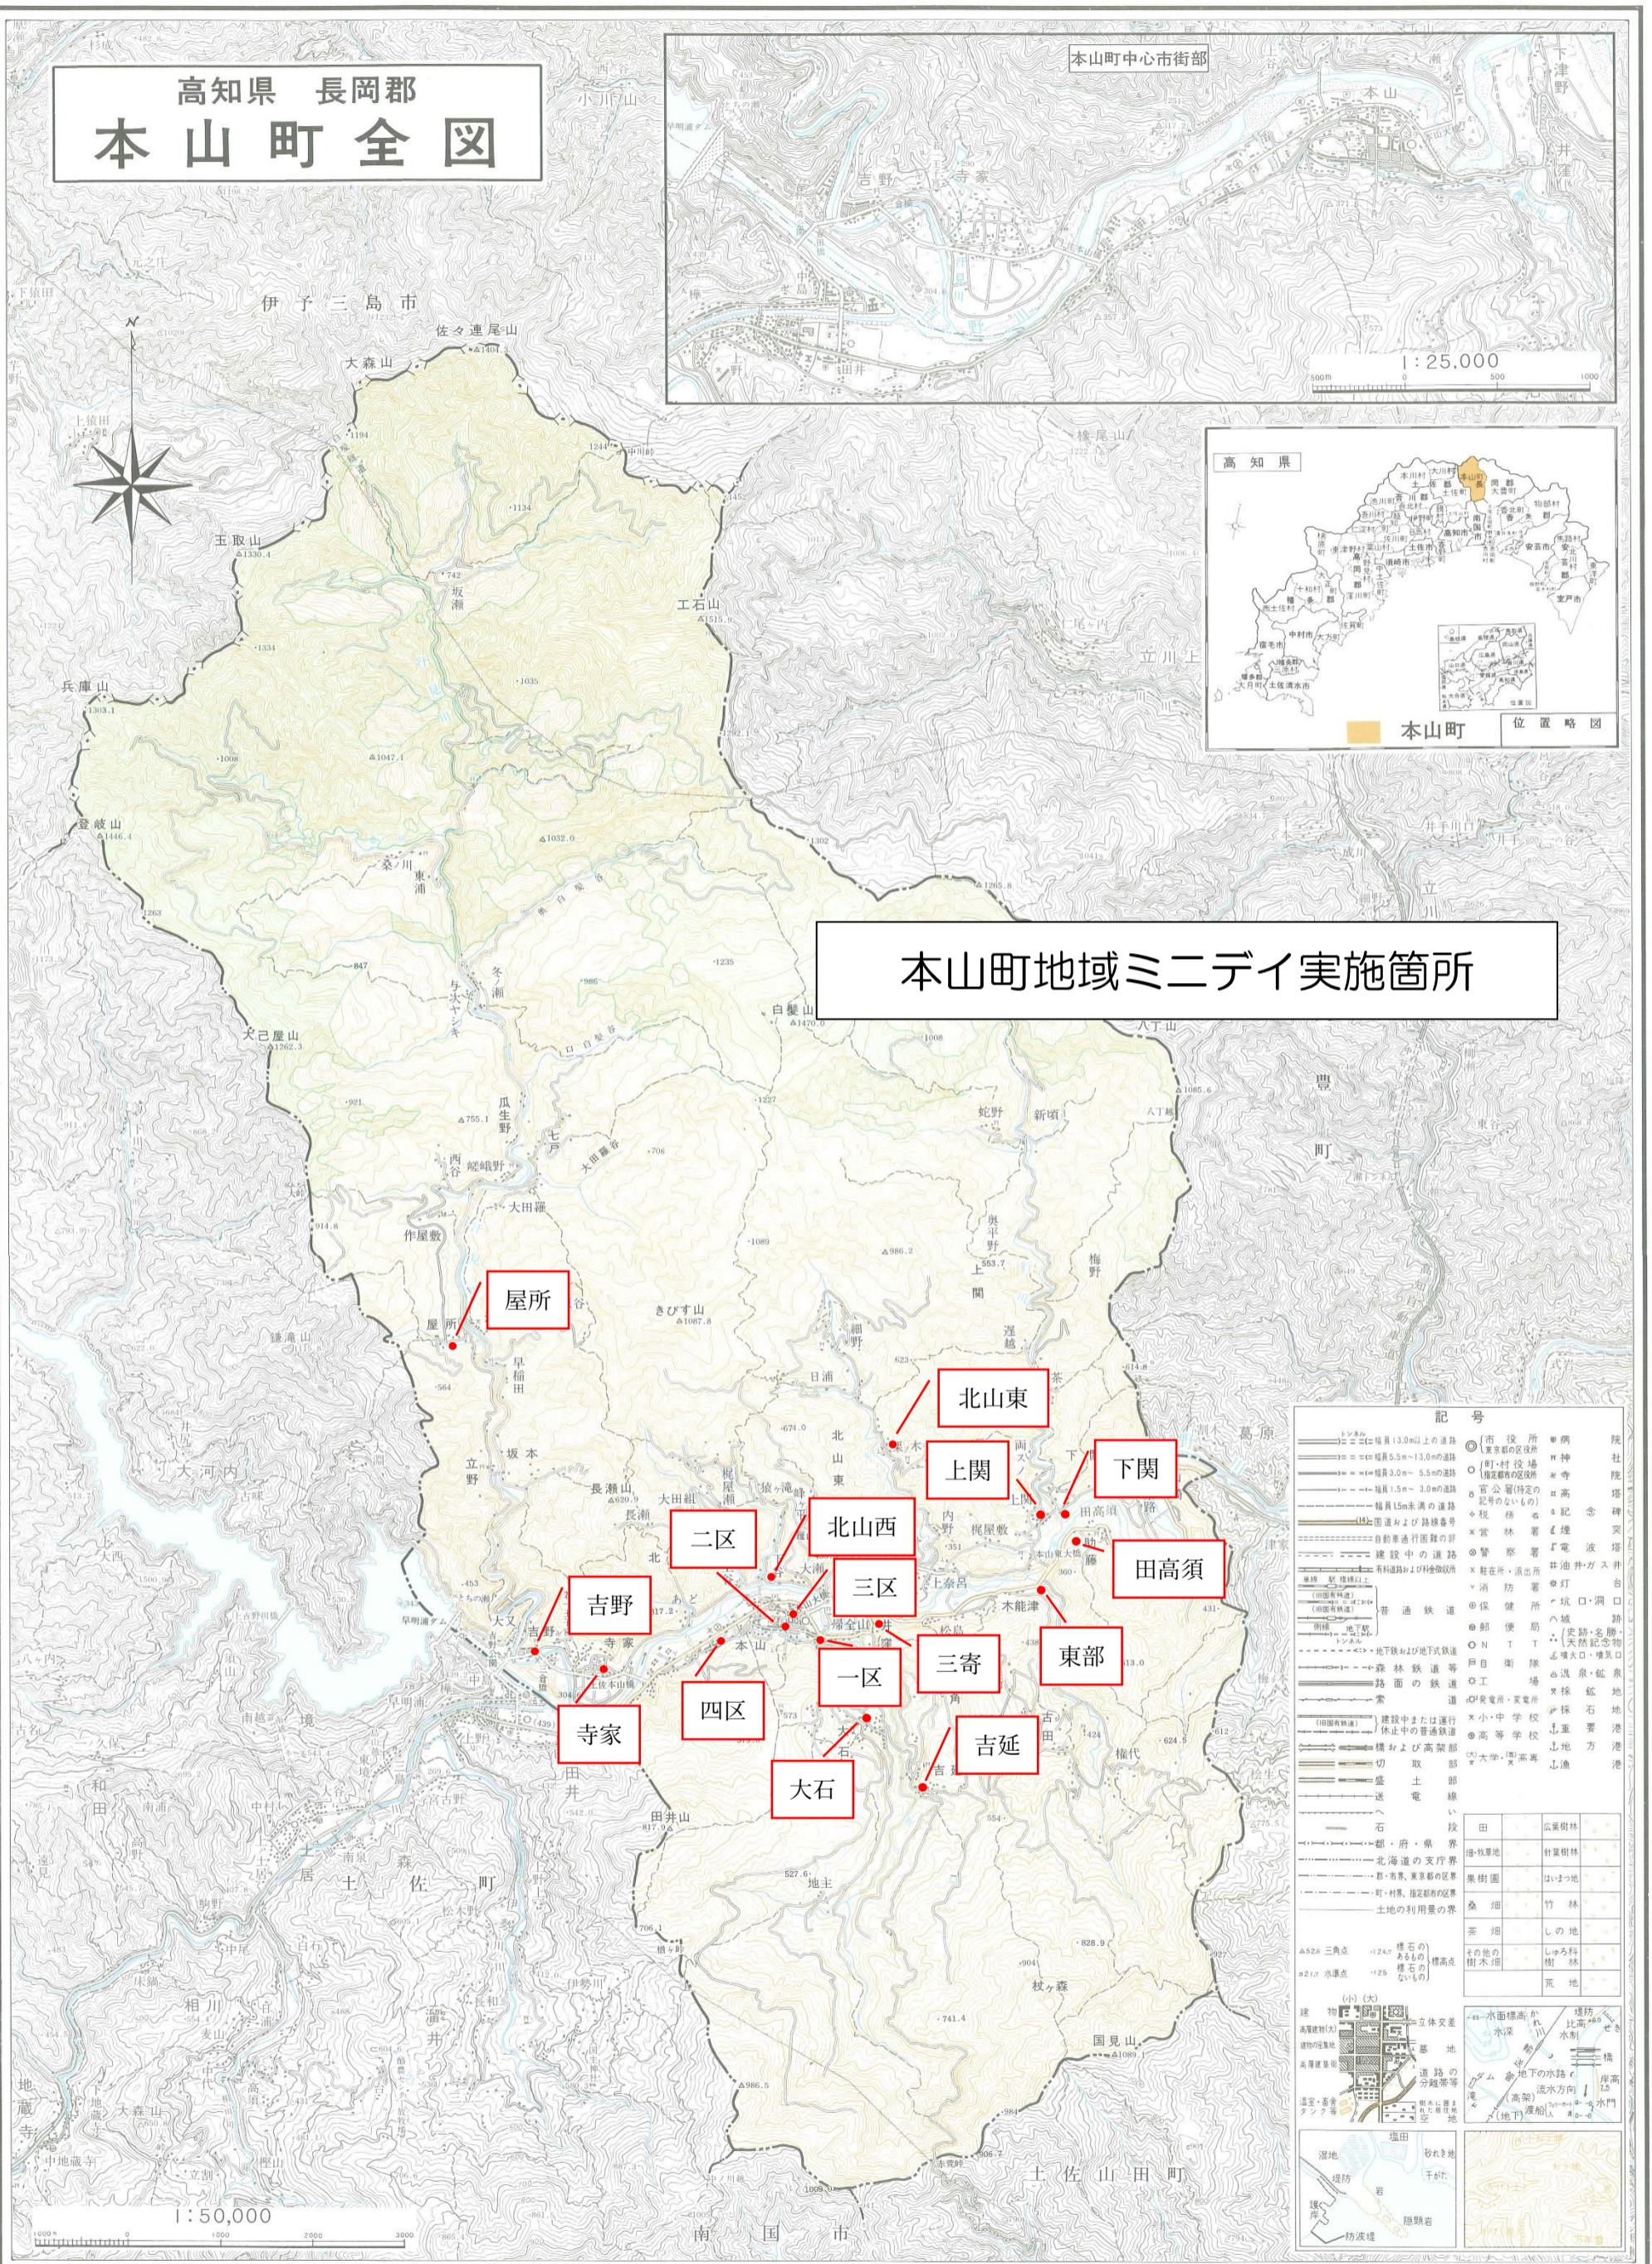

# 高知県 長岡郡 本山町全図

## 本山町地域ミニデイ実施箇所

記号	
●	市役所
○	町役場
○	警察署
○	消防署
○	郵便局
○	小・中学校
○	高等学校
○	大学
○	病院
○	神社
○	寺
○	塔
○	記念碑
○	煙突
○	電線塔
○	井
○	坑口
○	城跡
○	史跡・名勝
○	天然記念物
○	噴火口
○	採石場
○	地蔵
○	石
○	段
○	田
○	広葉樹林
○	針葉樹林
○	はいつ地
○	竹林
○	しの地
○	樹木
○	樹林
○	荒地
○	防波堤
○	砂れき地
○	干が
○	隠岩

この地図の作成に当たっては、建設省国土院院長の承認を得て、同院発行の5万分の1地形図及び2万5千分の1地形図を複製したものである。(承認番号 平12四環、第185号)