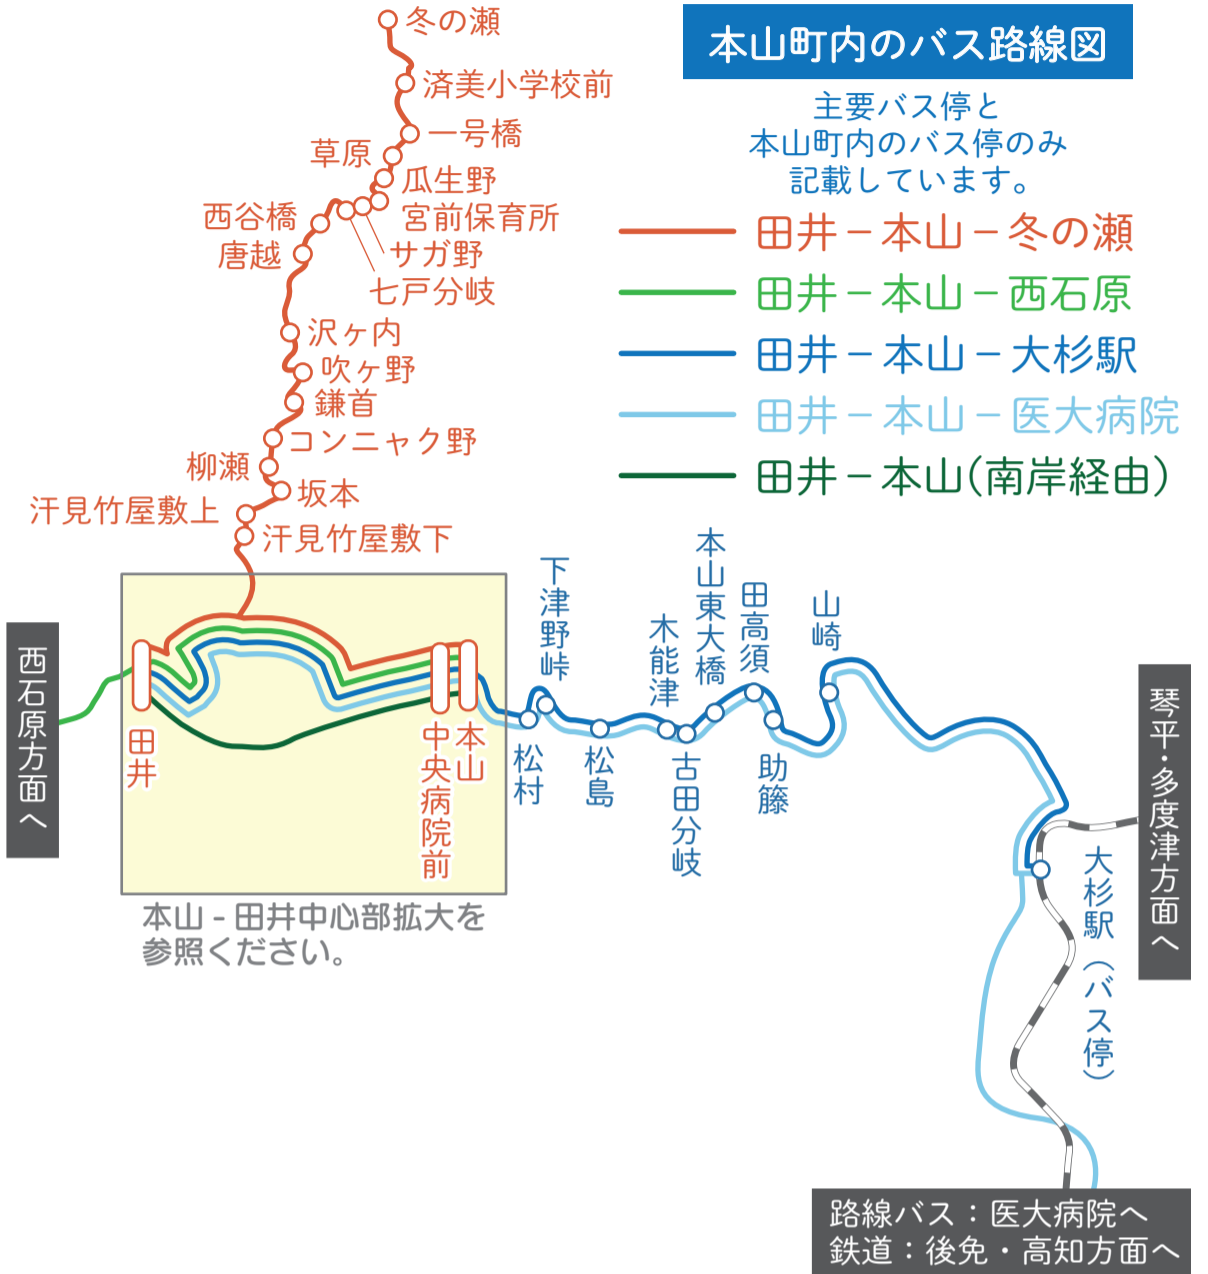

嶺北観光自動車（本山町内の運行情報）

令和7年3月15日改正

[運行事業者] 有限会社 嶺北観光自動車 TEL (0887) 82-0199	[発行] 本山町 政策企画課 TEL (0887) 76-3915

○次に該当する方は、嶺北観光自動車の路線バス全線の運賃が半額（10円未満切上げ）となります。

- ・運転免許証を自主返納された方（運転経歴証明書を運転手に提示）
- ・中学生・高校生（生徒手帳を運転手に提示）

田井・本山 - 大杉駅・医大病院・他

土日祝日も次のダイヤで運行します。1月1日は全便運休

西石原	-	-	-	-	-	-	-	-	9:57	-	-	-	-	-	-	-	-	-	-
冬の瀬	-	-	-	-	7:39	-	-	-	-	-	-	-	-	-	-	-	-	-	-
田井	5:53	6:54	7:30	8:00	-	8:10	9:12	10:07	10:21	11:56	12:15	12:30	13:05	15:07	15:14	16:07	17:00	17:27	18:33
吉野	5:56	6:57	7:33	8:03	8:05	8:13	-	10:10	10:24	-	-	12:33	13:08	15:10	15:17	16:10	17:03	17:30	18:36
寺家	5:57	6:58	7:34	-	8:06	8:14	-	10:11	10:25	-	-	12:34	13:09	15:11	15:18	16:11	17:04	17:31	18:37
社会福社会館前	6:00	7:01	7:37	-	8:09	8:17	9:17	10:14	10:28	12:01	12:20	12:37	13:12	15:14	15:21	16:14	17:07	17:34	18:40
嶺北高校前	6:01	7:02	7:38	-	8:10	8:18	9:18	10:15	10:29	12:02	12:21	12:38	13:13	15:15	15:22	16:15	17:08	17:35	18:41
中央病院前	6:02	7:03	7:39	-	8:11	8:19	9:19	10:16	10:30	12:03	12:22	12:39	13:14	15:16	15:23	16:16	17:09	17:36	18:42
本山	6:03	7:04	7:40	-	8:12	8:20	9:20	10:17	10:31	12:04	12:23	12:40	13:15	15:17	15:24	16:17	17:10	17:37	18:43
木能津	6:07	7:08	7:44	-	-	8:24	-	10:21	-	-	-	12:44	-	15:21	15:28	16:21	17:14	17:41	18:47
田高須	6:09	7:10	7:46	-	-	8:26	-	10:23	-	-	-	12:46	-	15:23	15:30	16:23	17:16	17:43	18:49
山崎	6:12	7:13	7:49	-	-	8:29	-	10:26	-	-	-	12:49	-	15:26	15:33	16:26	17:19	17:46	18:52
大杉駅(着)	6:21	7:22	7:58	-	-	8:38	-	10:35	-	-	-	12:58	-	15:35	15:42	16:35	17:28	17:55	19:01
大杉駅(発)	-	7:23	-	-	-	8:39	-	-	-	-	-	-	-	-	-	15:43	-	-	-
医大病院	-	8:05	-	-	-	9:21	-	-	-	-	-	-	-	-	-	16:25	-	-	-
医大病院	-	-	-	-	-	8:34	-	-	-	-	-	12:24	-	-	-	16:55	-	-	-
大杉駅(着)	-	-	-	-	-	9:16	-	-	-	-	-	13:06	-	-	-	17:37	-	-	-
大杉駅(発)	6:55	-	-	8:00	-	9:17	-	11:05	-	-	-	13:07	13:56	15:50	16:50	17:38	17:50	18:10	19:15
山崎	7:04	-	-	8:09	-	9:26	-	11:14	-	-	-	13:16	14:05	15:59	16:59	17:47	17:59	18:19	19:24
田高須	7:06	-	-	8:11	-	9:28	-	11:16	-	-	-	13:18	14:07	16:01	17:01	17:49	18:01	18:21	19:26
木能津	7:08	-	-	8:13	-	9:30	-	11:18	-	-	-	13:20	14:09	16:03	17:03	17:51	18:03	18:23	19:28
本山	7:13	-	8:14	8:18	9:22	9:35	10:33	11:23	12:06	12:23	13:17	13:25	14:14	16:08	17:08	17:56	18:08	18:28	19:33
中央病院前	7:14	-	8:15	8:19	9:23	9:36	10:34	11:24	12:07	12:24	13:18	13:26	14:15	16:09	17:09	17:57	18:09	18:29	19:34
嶺北高校前	7:15	-	8:16	8:20	9:24	9:37	10:35	11:25	12:08	12:25	13:19	13:27	14:16	16:10	17:10	17:58	18:10	18:30	19:35
社会福社会館前	7:16	-	8:17	8:21	9:25	9:38	10:36	11:26	12:09	12:26	13:20	13:28	14:17	16:11	17:11	17:59	18:11	18:31	19:36
寺家	7:18	-	-	8:23	9:27	9:40	-	11:28	12:11	12:28	-	13:30	14:19	16:13	17:13	18:01	18:13	18:33	19:38
吉野	7:20	8:05	-	8:25	9:29	9:42	-	11:30	12:13	12:30	-	13:32	14:21	16:15	17:15	18:03	18:15	18:35	19:40
田井	7:23	8:08	8:22	8:28	9:32	9:45	10:41	11:33	12:16	-	13:25	13:35	14:24	16:18	17:18	18:06	18:18	18:38	19:43
冬の瀬	-	-	-	-	-	-	-	-	-	12:56	-	-	-	-	-	-	-	-	-
西石原	-	-	-	-	9:56	-	-	-	12:40	-	-	-	-	-	-	-	-	-	-

冬の瀬線

土日祝日及び学校休日は、赤字で示した便が運休します。1月1日は全便運休