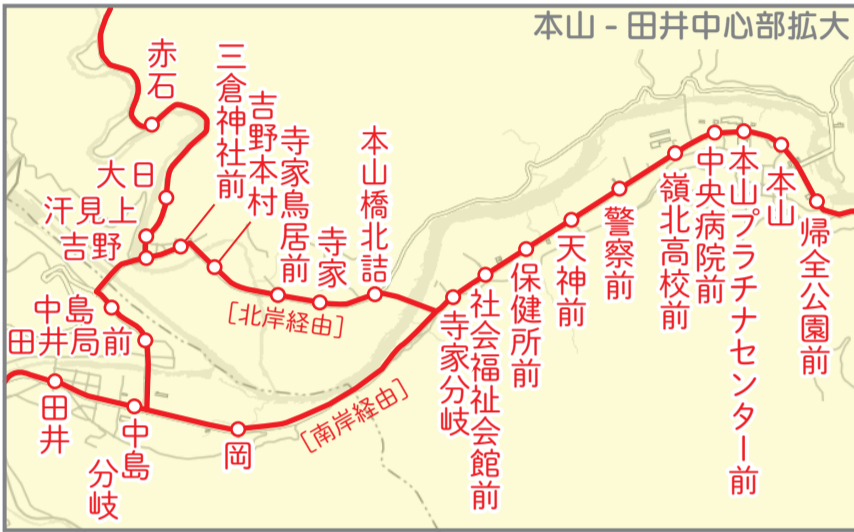

嶺北観光自動車（本山町内の運行情報）

令和7年3月15日改正

[運行事業者] 有限会社 嶺北観光自動車 TEL (0887) 82-0199	[発行] 本山町 政策企画課 TEL (0887) 76-3915
---	---

○次に該当する方は、嶺北観光自動車の路線バス全線の運賃が半額（10円未満切上げ）となります。

- ・運転免許証を自主返納された方（運転経歴証明書を運転手に提示）
- ・中学生・高校生（生徒手帳を運転手に提示）

冬の瀬線

土日祝日及び学校休日は、赤字で示した便が運休します。1月1日は全便運休

冬の瀬	7:39	13:00	16:50
済美小学校前	7:40	13:01	16:51
草原	7:43	13:04	16:54
瓜生野	7:44	13:05	16:55
サガ野	7:46	13:07	16:57
西谷橋	7:48	13:09	16:59
沢ヶ内	7:53	13:14	17:04
コンニャク野	7:56	13:17	17:07
坂本	7:59	13:20	17:10
吉野	8:05	13:26	17:16
寺家	8:06	-	-
社会福社会館前	8:09	-	-
嶺北高校前	8:10	-	-
中央病院前	8:11	-	-
本山	8:14	-	-
田井	8:22	13:29	17:19
田井	12:15	16:21	17:26
本山	12:23	-	-
中央病院前	12:24	-	-
嶺北高校前	12:25	-	-
社会福社会館前	12:26	-	-
寺家	12:28	-	-
吉野	12:30	16:24	17:29
坂本	12:35	16:29	17:34
コンニャク野	12:39	16:33	17:38
沢ヶ内	12:42	16:36	17:41
西谷橋	12:46	16:40	17:45
サガ野	12:49	16:43	17:48
瓜生野	12:51	16:45	17:50
草原	12:52	16:46	17:51
済美小学校前	12:53	16:47	17:52
冬の瀬	12:56	16:50	17:55